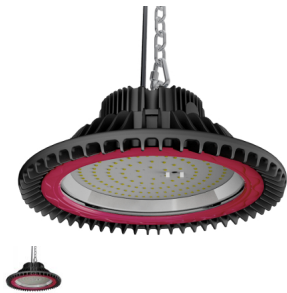

LED Highbay 80W - Philips LED3030 - MW driver - IP65 - 8000Lm - 5000K

Waardering Nog niet gewaardeerd

Prijs

€ 179,00

€ 179,00

[Vraag een scherpe offerte aan!](#)

Beschrijving

Deze QUALEDY LED Highbay met een verbruik van 80 Watt is van zeer hoge kwaliteit en heeft een hele mooie brede stralingshoek (120°) voor egaal licht.

Product specificaties:

- Merk: QUALEDY
- Verbruik: 80 Watt
- PC Lens
- Voltage: AC100-240V
- Power factor: >0,95
- Efficiëntie: 100 Lumen/Watt
- Lichtsterkte: 8000 Lumen
- Lichtkleur: 5000-6000 Kelvin
- Kleurweergaveindex (CRI): >80 Ra
- Stralingshoek: 120°
- Aantal LED's: Philips LED3030
- Afmeting: ø300 x 189,4 mm
- Beschermingsgraad: IP65
- Bedrijfstemperatuur: -20°C - 50°C
- Driver: Meanwell (HBG Series)
- Branduren: >30.000 uren
- Dimbaar: Nee

Toepassingen en omschrijving:

Deze LED Highbay lamp is uitermate geschikt voor vervanging van conventionele Highbay lamp in magazijn, loods, fabriekshal, winkel, showroom, etc.

Zie voor meer informatie onze LED Brochure.