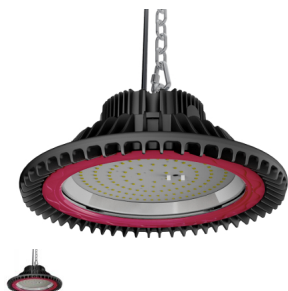

## LED Highbay 200W - Philips LED3030 - MW driver - IP65 - 20000Lm - 5000K

Waardering Nog niet gewaardeerd

**Prijs**

€ 299,00

€ 299,00

[Vraag een scherpe offerte aan!](#)

### Beschrijving

Deze QUALEDY LED Highbay met een verbruik van 200 Watt is van zeer hoge kwaliteit en heeft een hele mooie brede stralingshoek (120°) voor egaal licht.

De lamp heeft alle certificeringen en daardoor is ook de EIA (extra energie investeringsaftrek) van toepassing.

### Product specificaties:

- Merk: QUALEDY
- Verbruik: 200 Watt
- PC Lens
- Voltage: AC100-240V
- Power factor: >0,95
- Efficiëntie: 100 Lumen/Watt
- Lichtsterkte: 20000 Lumen
- Lichtkleur: 5000-6000 Kelvin
- Kleurweergaveindex (CRI): >80 Ra
- Stralingshoek: 120°
- Aantal LED's: Philips LED3030
- Afmeting: ø400 x 224,5 mm
- Beschermingsgraad: IP65
- Bedrijfstemperatuur: -20°C - 50°C
- Driver: Meanwell (HBG Series)
- Branduren: >30.000 uren
- Dimbaar: Nee

### Toepassingen en omschrijving:

Deze LED Highbay lamp is uitermate geschikt voor vervanging van conventionele Highbay lamp in magazijn, loods, fabriekshal, winkel, showroom, etc.

Zie voor meer informatie onze LED Brochure.